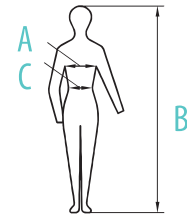

Größentabellen:

Auf internationaler Ebene lassen sich Größen nicht einfach umrechnen bzw. umbenennen, da sich die Körperproportionen in einzelnen Ländern teilweise sehr stark unterscheiden. Dementsprechend gibt es keine verbindliche und einheitliche Größenübersetzung. Zur Orientierung bieten wir Ihnen daher die unten aufgeführten Richtwerte an. Anhand dieser Angaben können Sie für sich und für Ihre Kunden wertvolle Rückschlüsse über die passende Größe in den genannten Ländern ziehen. Für Rückfragen und weitere Informationen stehen wir Ihnen jederzeit gerne zur Verfügung.

Artikel

MOTION TEX - Arbeits- / Berufsbekleidung

7500-7502
7510-7512
7520-7522
7550-7552
7600-7604
7610-7614
7620-7624
7650-7654
7700-7705
7710-7715
7720-7725
7750-7755

Größe	A Brustumfang (cm)	B Körpergröße (cm)	C Taillenumfang (cm)
24	97-101	164-168	88-94
25	101-105	166-170	93-97
26	105-109	169-173	97-103
27	109-113	171-175	102-108
28	113-117	174-178	106-112
29	117-121	176-180	111-117
42	82-86	162-166	68-74
44	86-90	165-169	72-78
46	90-94	167-171	77-83
48	94-98	170-174	81-87
50	98-102	172-176	86-92
52	102-106	175-179	90-96
54	106-110	177-181	95-101
56	110-114	180-184	99-105
58	114-118	182-186	104-110
60	118-122	185-189	108-114
62	122-126	187-191	113-119
64	126-130	190-194	117-123
66	130-134	192-196	122-128
68	134-138	195-199	126-132
90	88-92	173-177	73-79
94	92-96	176-180	77-83
98	96-100	178-182	82-88
102	100-104	181-185	86-92
106	104-108	183-187	91-97
110	108-112	186-190	95-101

Artikel **MOTION TEX - Pullover, Fleecejacken, Softshelljacken / -westen**

Artikel	Größe	A Brustumfang (cm)	B Körpergröße (cm)
7035-7037	XS	76-84	158-164
7040-7044	S	84-92	164-170
7150-7154	M	92-100	170-176
7160-7164	L	100-108	176-182
7180-7182	XL	108-116	182-188
7180W-7182W	XXL	116-124	188-192
7190-7192	XXXL	124-132	192-196
7660	XXXXL	132-140	196-200
	XXXXXL	140-148	200-204